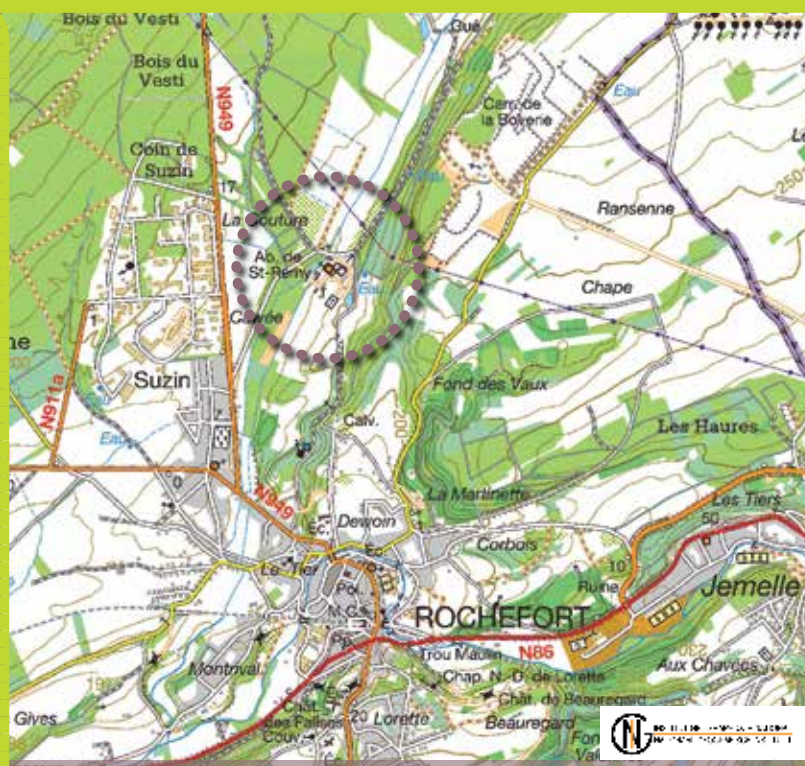

Carte topographique 1:50 000, IGN

49	So	Mo	Di	Mi	Do	Fr	Sa	So	50	Mo	Di	Mi	Do	Fr	Sa	So	51
	1	2	3	4	5	6	7	8		9	10	11	12	13	14	15	
	Di	Lu	Ma	Me	Je	Ve	Sa	Di		Lu	Ma	Me	Je	Ve	Sa	Di