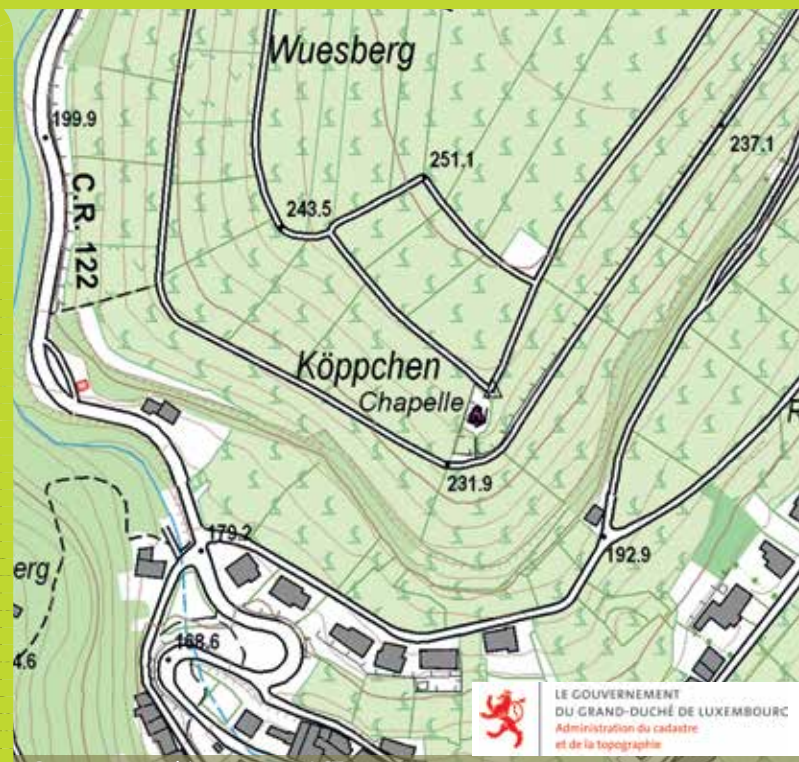

Carte topographique 1:5000, ACT

23					24									
Sa	So	Mo	Di	Mi	Do	Fr	Sa	So	Mo	Di	Mi	Do	Fr	Sa
1	2	3	4	5	6	7	8	9[▲]	10[▲]	11	12	13	14	15
Sa	Di	Lu	Ma	Me	Je	Ve	Sa	Di	Lu	Ma	Me	Je	Ve	Sa

▲ Feiertag in Belgien, Deutschland, Frankreich und Luxemburg

▲ Jour férié en Belgique, Allemagne, France et au Luxembourg