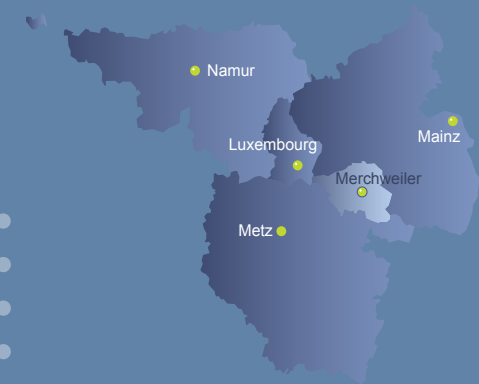

• Feiertag in Rheinland-Pfalz und im Saarland
▲ Feiertag in Luxemburg

• Jour férié en Rhénanie-Palatinat et en Sarre
▲ Jour férié au Luxembourg

© Sascha Stewen, LVGL

J u l i 2019 J u i l l e t

Milchtankstelle Merchweiler

www.grossregion.net/Buerger/Freizeit-Tourismus/Regionale-Produkte/Milchtankstelle-Merchweiler

© Sascha Stewen, LVGL

Orthophoto 2018, © LVGL

Digitale Topographische Karte 1:25 000, © LVGL

27	Mo	Di	Mi	Do	Fr	Sa	So	28	Mo	Di	Mi	Do	Fr	Sa	So	29	Mo
	1	2	3	4	5	6	7		8	9	10	11	12	13	14*	15	
	Lu	Ma	Me	Je	Ve	Sa	Di		Lu	Ma	Me	Je	Ve	Sa	Di	Lu	