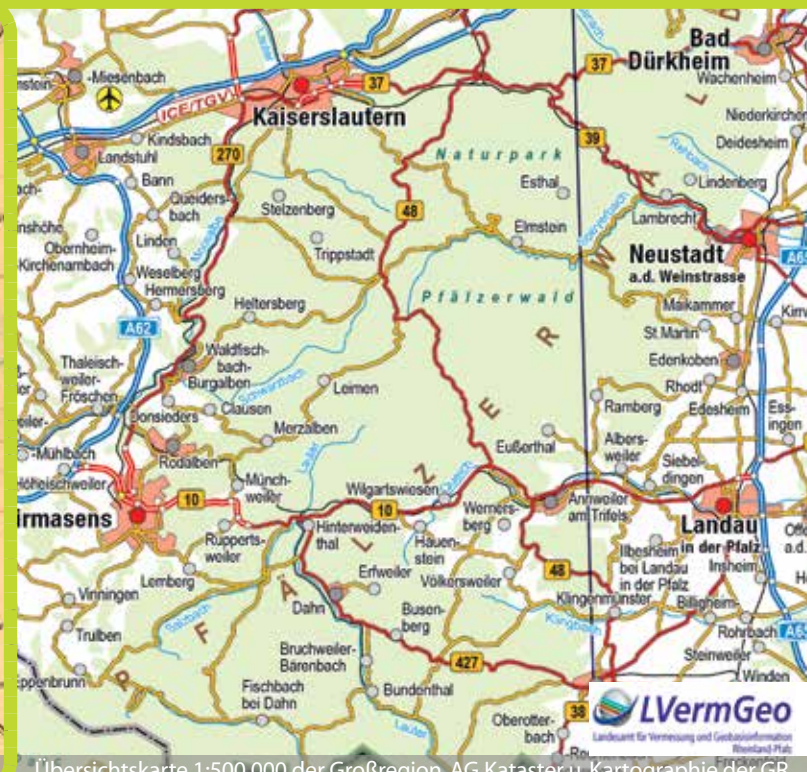

Übersichtskarte 1:500 000 der Großregion, AG Kataster u. Kartographie der GR

Mi	Do	Fr	Sa	So	43	Mo	Di	Mi	Do	Fr	Sa	So	44	Mo	Di	Mi	Do
16	17	18	19	20		21	22	23	24	25	26	27		28	29	30	31
Me	Je	Ve	Sa	Di		Lu	Ma	Me	Je	Ve	Sa	Di		Lu	Ma	Me	Je