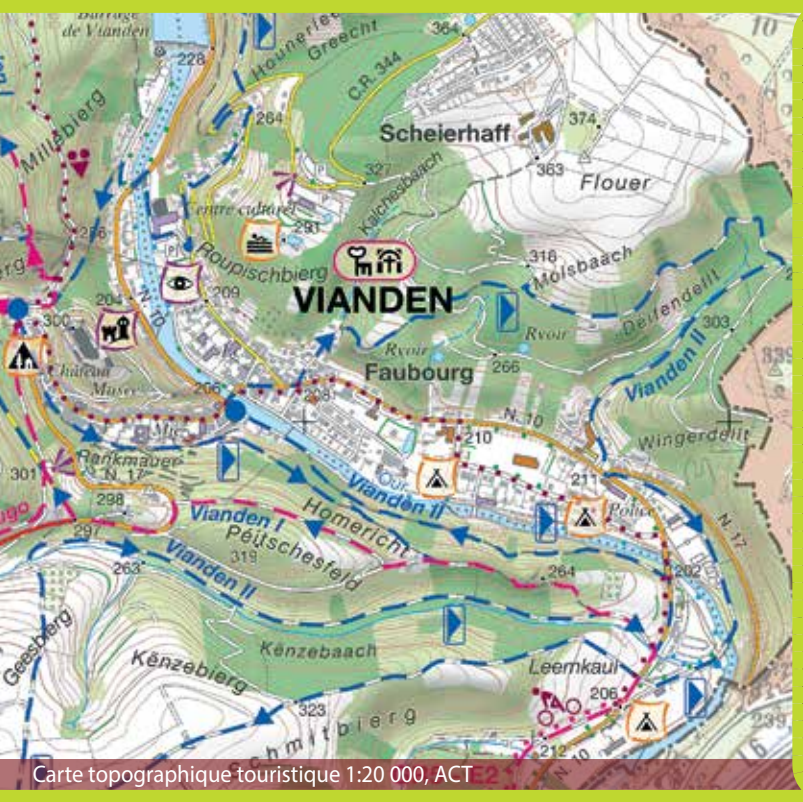

Carte topographique touristique 1:20 000, ACT

Noix © Jengel

Photo aérienne, ACT

Di	Mi	Do	Fr	Sa	So	41	Mo	Di	Mi	Do	Fr	Sa	So	42	Mo	Di
1	2	3*	4	5	6		7	8	9	10	11	12	13		14	15
Ma	Me	Je	Ve	Sa	Di		Lu	Ma	Me	Je	Ve	Sa	Di		Lu	Ma