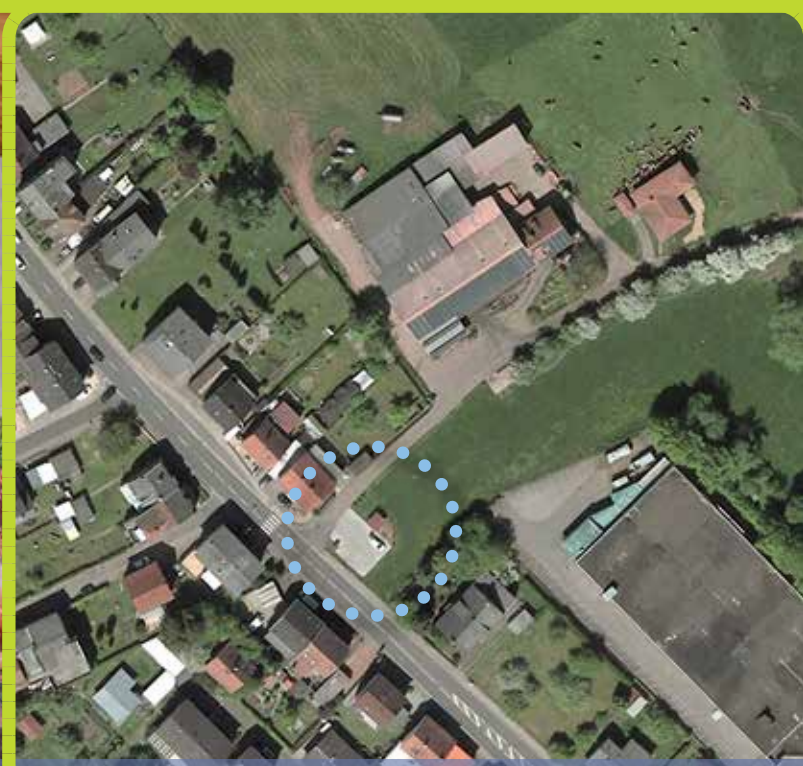

www.grossregion.net/Buerger/Freizeit-Tourismus/Regionale-Produkte/Milchtankstelle-Merchweiler

© Sascha Stewen, LVGL

Orthophoto 2018, © LVGL

Digitale Topographische Karte 1:25 000, © LVGL

27	Mo	Di	Mi	Do	Fr	Sa	So	28	Mo	Di	Mi	Do	Fr	Sa	So	29	Mo
	1	2	3	4	5	6	7		8	9	10	11	12	13	14*	15	
	Lu	Ma	Me	Je	Ve	Sa	Di		Lu	Ma	Me	Je	Ve	Sa	Di	Lu	