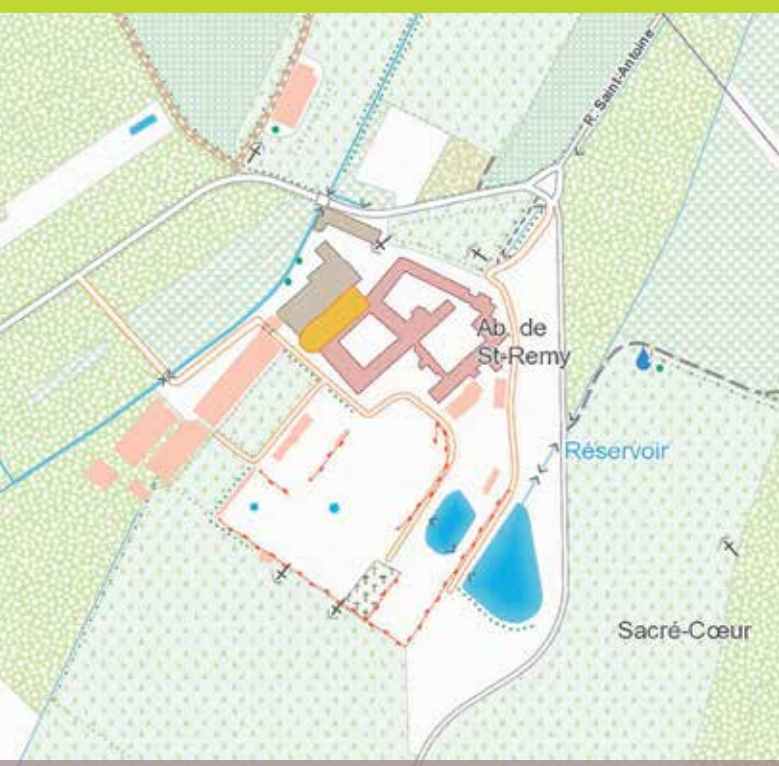

© Guy Rebmeister

© ORTHO® - IGN/

© SCAN Express® - IGN/

47							48							
Sa	So	Mo	Di	Mi	Do	Fr	Sa	So	Mo	Di	Mi	Do	Fr	Sa
16	17	18	19	20	21	22	23	24	25	26	27	28	29	30
Sa	Di	Lu	Ma	Me	Je	Ve	Sa	Di	Lu	Ma	Me	Je	Ve	Sa

©trappistes-rochefort

Dezember
2019
 Décembre

- Bière trappiste de l'abbaye
- Notre-Dame de Saint-Remy, Rochefort
- www.grandregion.net/Citoyens/Decouvrir/Produits-regionaux/Biere-trappiste

Carte topographique 1:5000, IGN