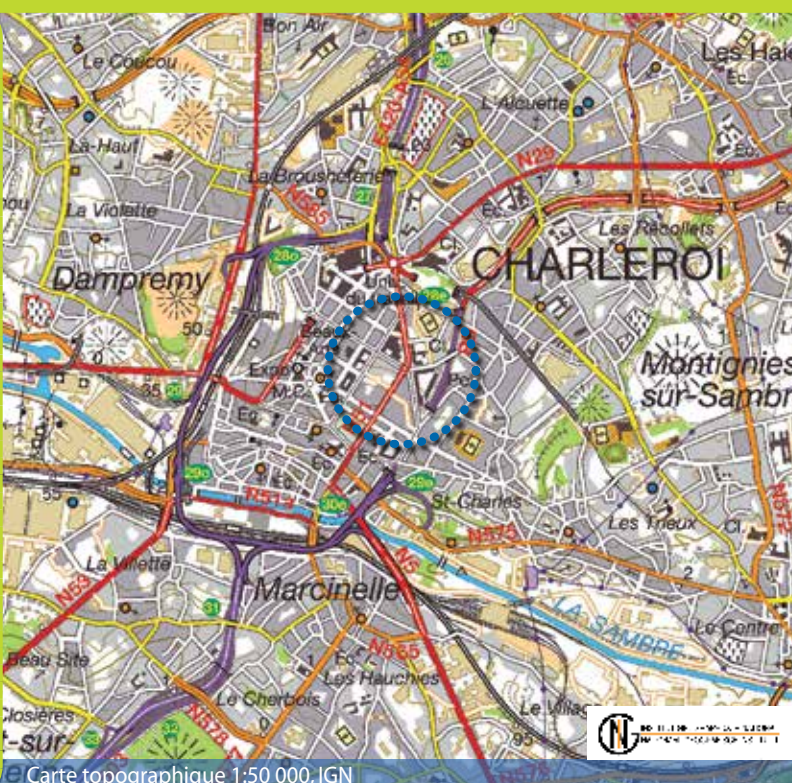

Carte topographique 1:50 000, IGN

36	So	Mo	Di	Mi	Do	Fr	Sa	So	37	Mo	Di	Mi	Do	Fr	Sa	So	38
	1	2	3	4	5	6	7	8		9	10	11	12	13	14	15	
	Di	Lu	Ma	Me	Je	Ve	Sa	Di		Lu	Ma	Me	Je	Ve	Sa	Di