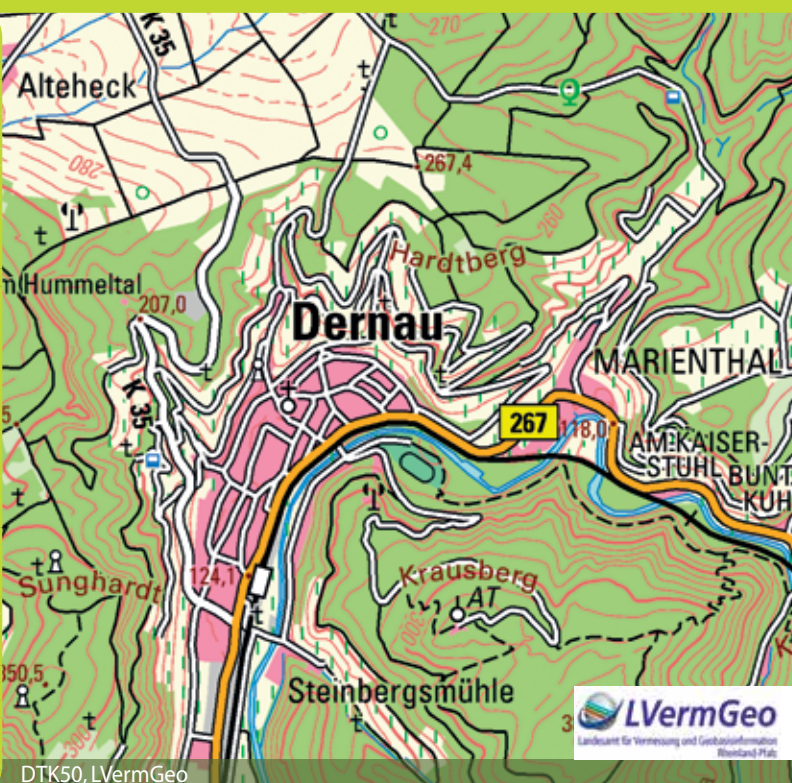

September 2019 Septembre

Rotwein aus dem Ahrtal

www.grossregion.net/Buerger/Freizeit-Tourismus/Regionale-Produkte/Rotwein

© Kathrin Kippes

Preußische Kartenaufnahme, LVermGeo

DTK50, LVermGeo

38	Mo	Di	Mi	Do	Fr	Sa	So	39	Mo	Di	Mi	Do	Fr	Sa	So	40	Mo
	16	17	18	19	20	21	22		23	24	25	26	27*	28	29		30
	Lu	Ma	Me	Je	Ve	Sa	Di		Lu	Ma	Me	Je	Ve	Sa	Di		Lu