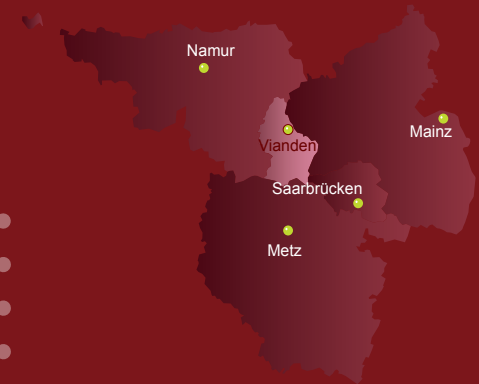

*Feiertag in der Fédération Wallonie-Bruxelles

* Jour férié en Fédération Wallonie-Bruxelles

Veiner Nössmoort © Jengel

Oktober 2019 Octobre

Nössmoort, Vianden

www.grandregion.net/Citoyens/Decouvrir/Produits-regionaux/Nessmoort