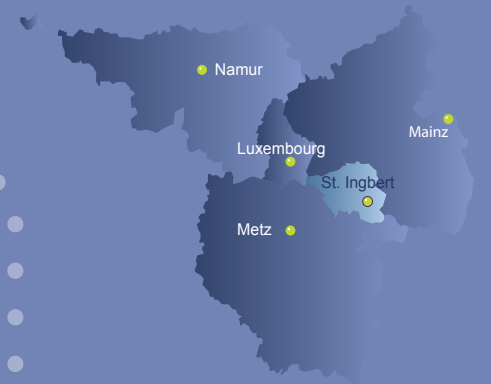

© Sascha Stewen, LVGL