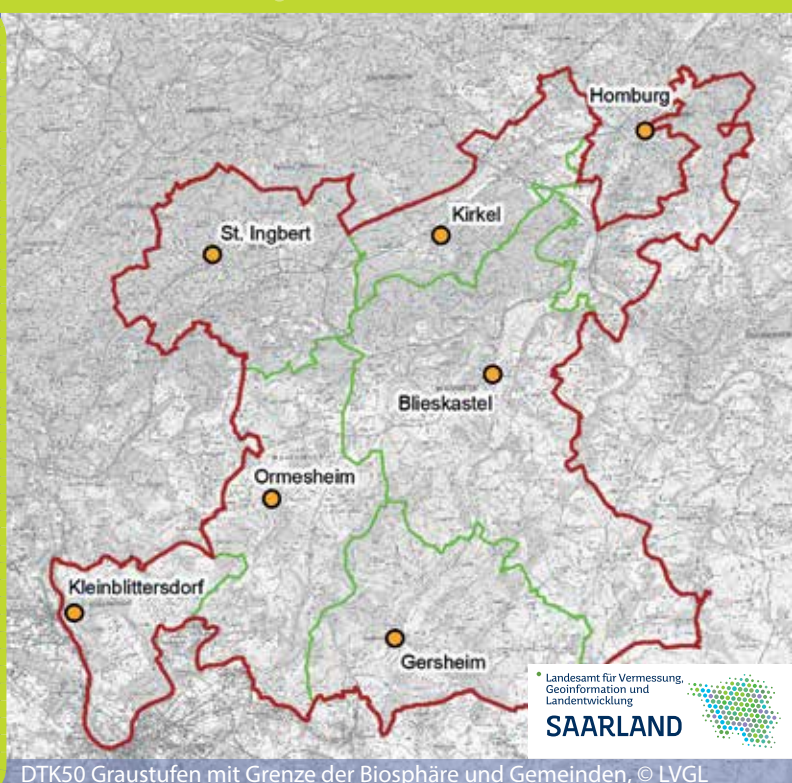

DTK50 Graustufen mit Grenze der Biosphäre und Gemeinden, © LVGL

Do	Fr	Sa	So	32	Mo	Di	Mi	Do	Fr	Sa	So	33	Mo	Di	Mi	Do
1	2	3	4		5	6	7	8	9	10	11		12	13	14	15*
Je	Ve	Sa	Di		Lu	Ma	Me	Je	Ve	Sa	Di		Lu	Ma	Me	Je

* Feiertag in Belgien, Frankreich, Luxemburg und im Saarland