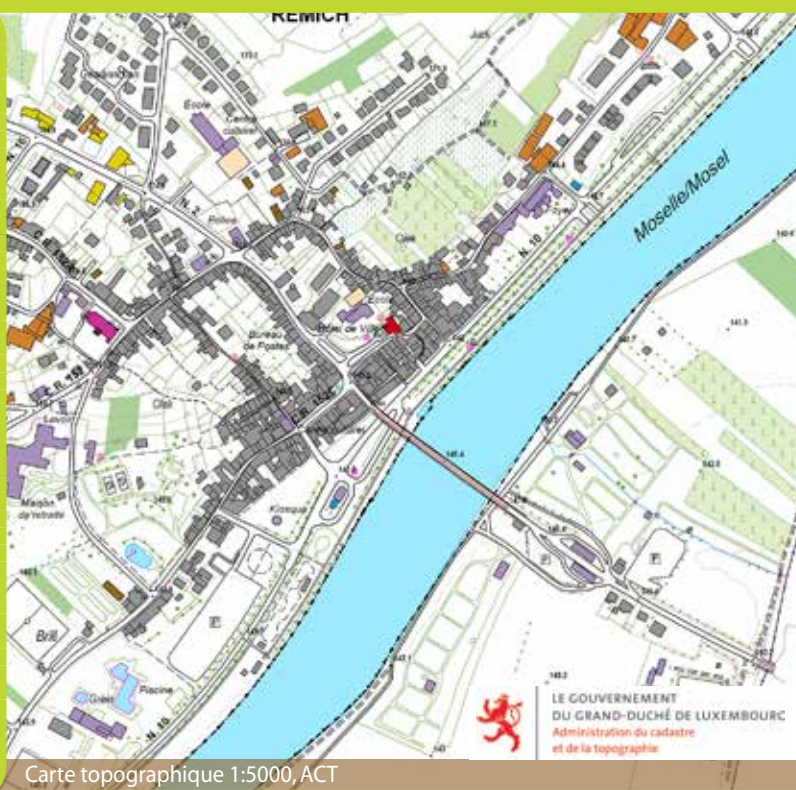

12							13							14								
Sa	So	Mo	Di	Mi	Do	Fr	Sa	So	Mo	Di	Mi	Do	Fr	Sa	So	Mo	Di	Mi	Do	Fr	Sa	So
16	17	18	19	20	21	22	23	24	25	26	27	28	29	30	31							
Sa	Di	Lu	Ma	Me	Je	Ve	Sa	Di	Lu	Ma	Me	Je	Ve	Sa	Di