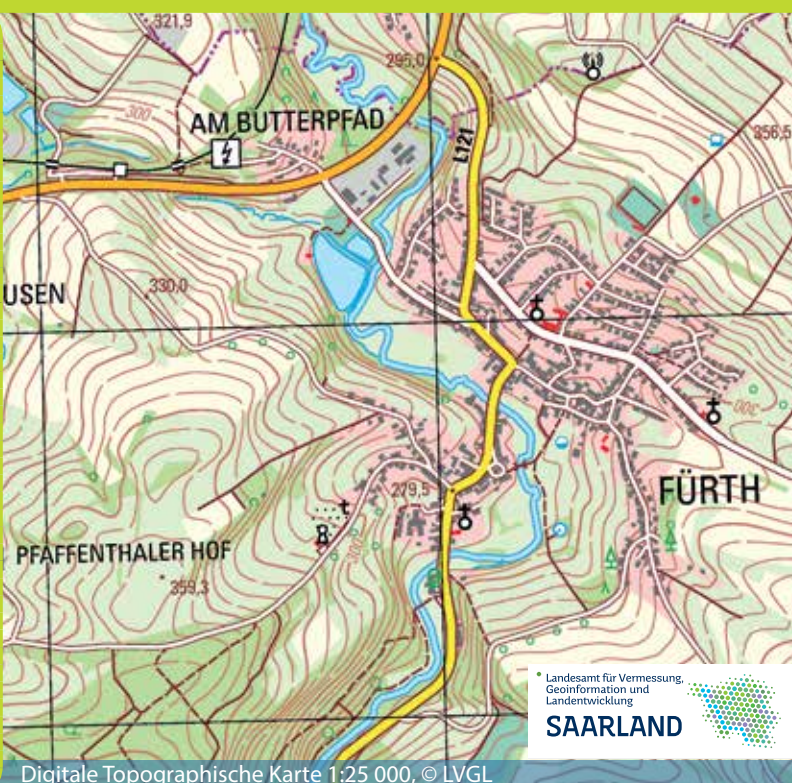

© Sascha Stewen, LVGL

November
2019
 Novembre

Ölmühle, Fürth
www.grossregion.net/Buerger/Freizeit-Tourismus/Regionale-Produkte/Oelmuehle

© Sascha Stewen, LVGL

Landesaufnahme von Tilemann Stella - 1564, © LVGL