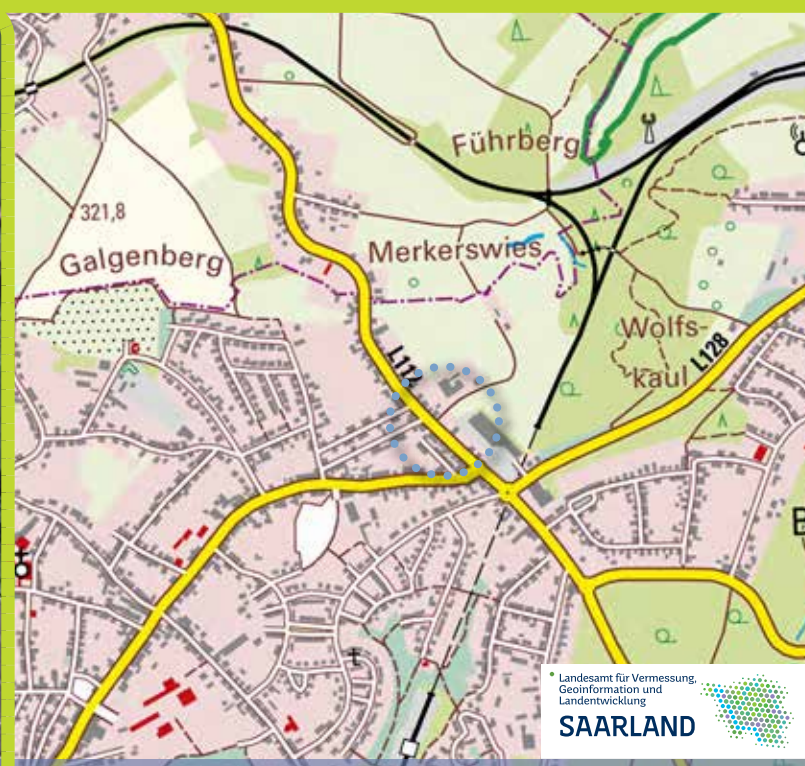

www.grossregion.net/Buerger/Freizeit-Tourismus/Regionale-Produkte/Milchtankstelle-Merchweiler

© Sascha Stewen, LVGL

Orthophoto 2018, © LVGL

Digitale Topographische Karte 1:25 000, © LVGL

27	Mo	Di	Mi	Do	Fr	Sa	So	28	Mo	Di	Mi	Do	Fr	Sa	So	29	Mo
	1	2	3	4	5	6	7		8	9	10	11	12	13	14*	15	
	Lu	Ma	Me	Je	Ve	Sa	Di		Lu	Ma	Me	Je	Ve	Sa	Di	Lu	