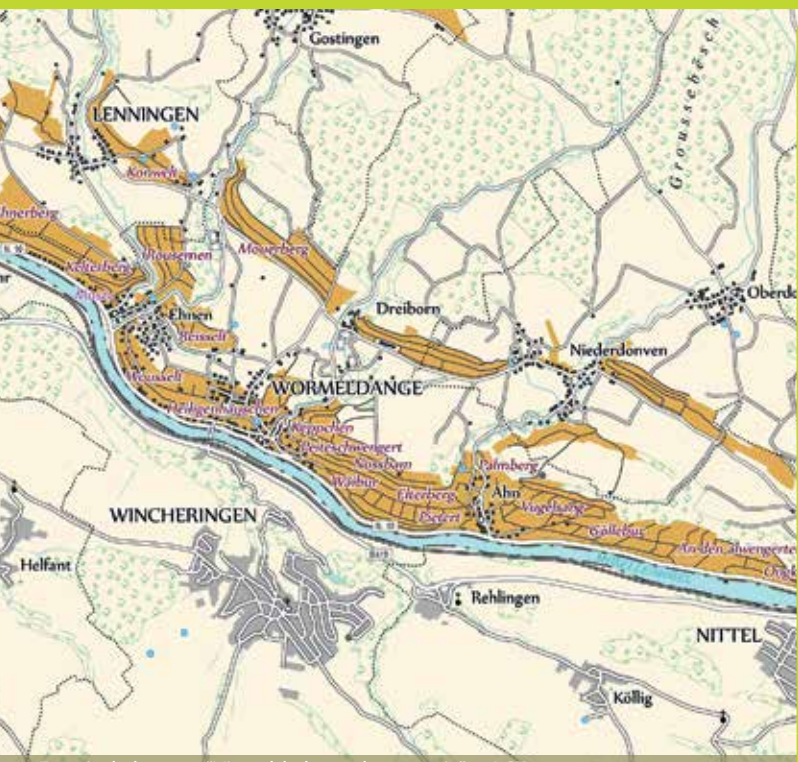

▲ Jour férié en Belgique, Allemagne, France et au Luxembourg

Wormer Koepchen © Carlo Rinnen

J u n i 2019 J u i n

Route du vin,
Moselle luxembourgeoise

[www.grandregion.net/Citoyens/Decouvrir/
Produits-regionaux/Route-du-vin](http://www.grandregion.net/Citoyens/Decouvrir/Produits-regionaux/Route-du-vin)