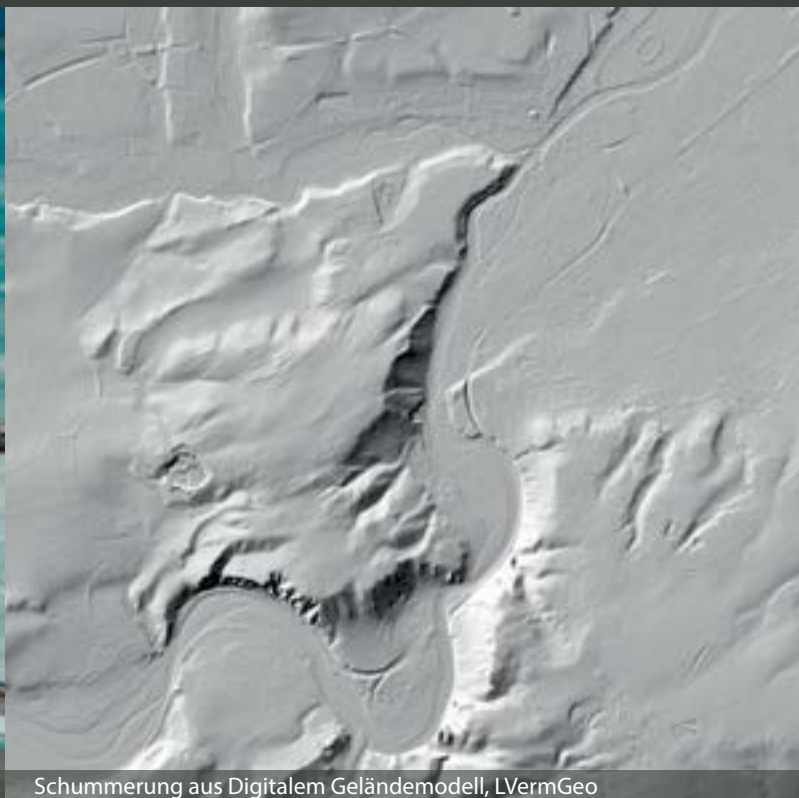

Schummerung aus Digitalem Geländemodell, LVerGeo