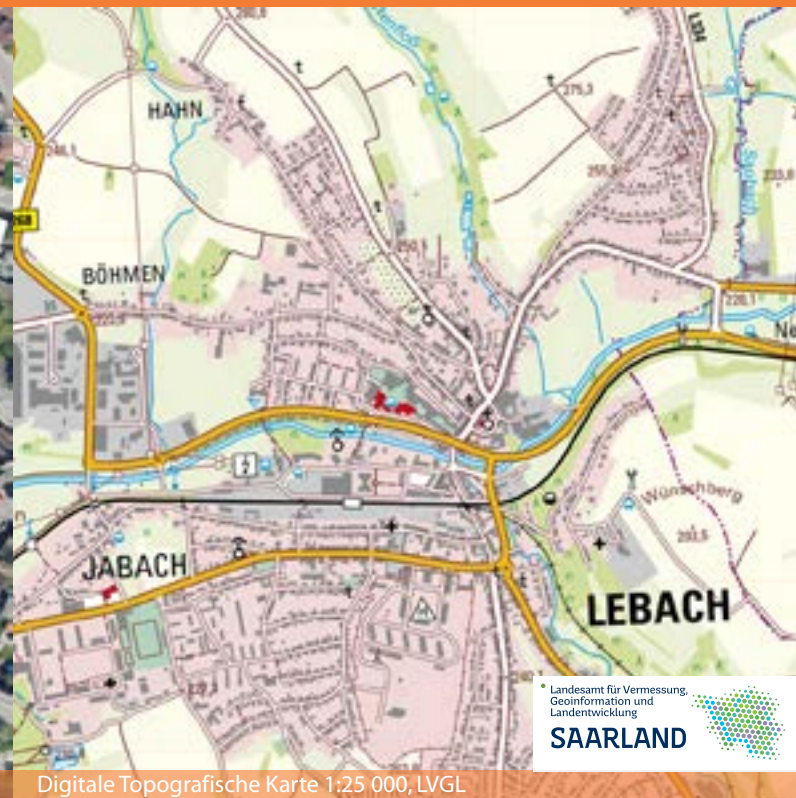

# kommpower triathlon

WWW.LTF-THEELTAL.DE

LEICHT KANN JEDER

© Martin Frischbier

April  
2023  
Avril

LTF-Theeeltal Triathlon,  
Lebach

© Martin Frischbier

Digitales Orthophoto 2022, LVGL