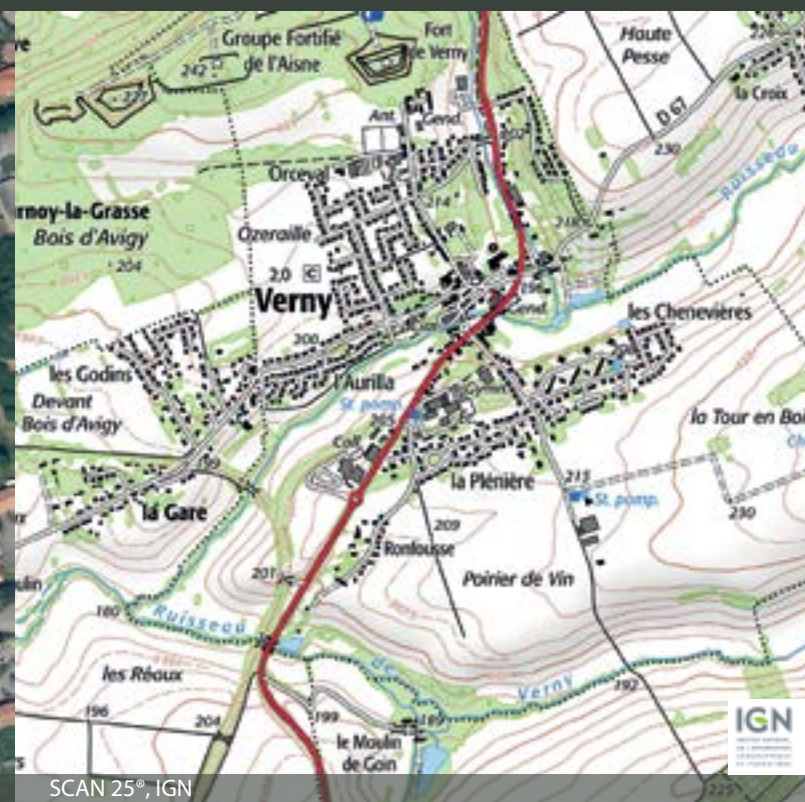

\* Feiertag in Rheinland-Pfalz und im Saarland

\* Jour férié en Rhénanie-Palatinat et en Sarre

© JC Verhaegen

J u n i  
**2023**  
 J u i n

Academos,  
 cité des sports,  
 de la jeunesse et de la  
 sécurité civile, Vervy