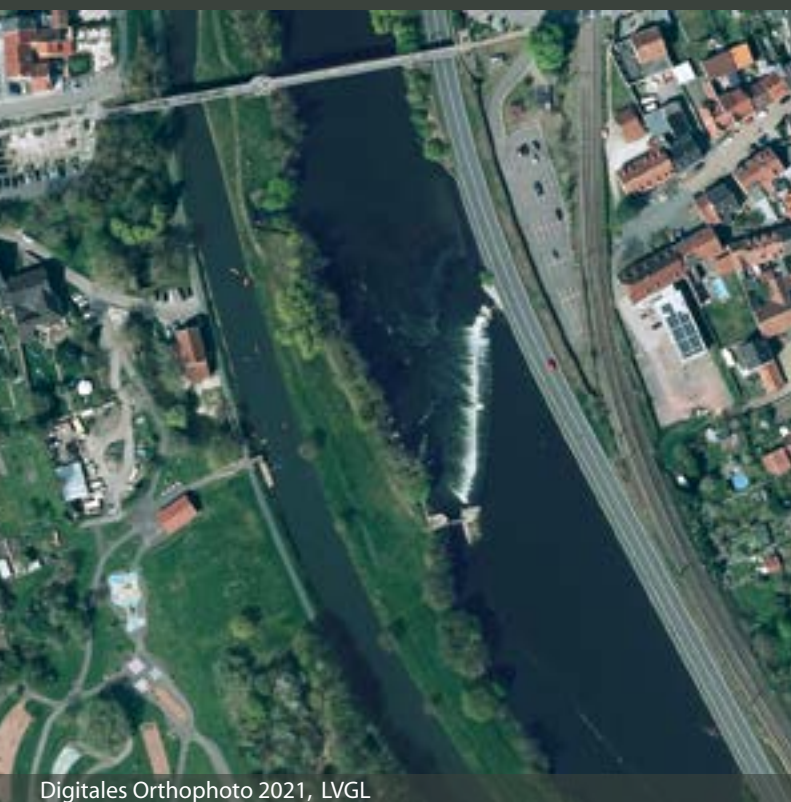

© Wolfgang Niesen

Februar  
**2023**  
 Février

Kanu Saar,  
 Grosbliederstroff/  
 Kleinblittersdorf

© Wolfgang Niesen

Digitales Orthophoto 2021, LVGL

Digitale Topografische Karte 1:25 000, LVGL

Landesamt für Vermessung,  
 Geoinformation und  
 Landesentwicklung  
**SAARLAND**