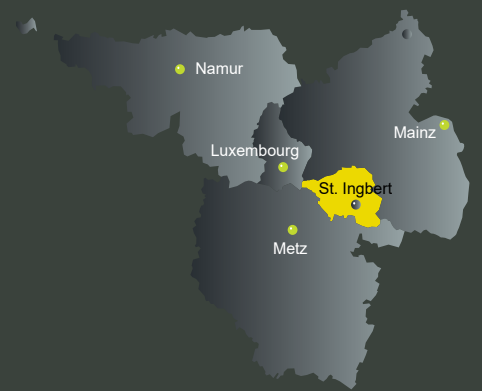

Sa	So	27	Mo	Di	Mi	Do	Fr	Sa	So	28	Mo	Di	Mi	Do	Fr	Sa
1	2		3	4	5	6	7	8	9		10	11	12	13	14*	15
Sa	Di		Lu	Ma	Me	Je	Ve	Sa	Di		Lu	Ma	Me	Je	Ve	Sa

* Feiertag in Frankreich

* Jour férié en France