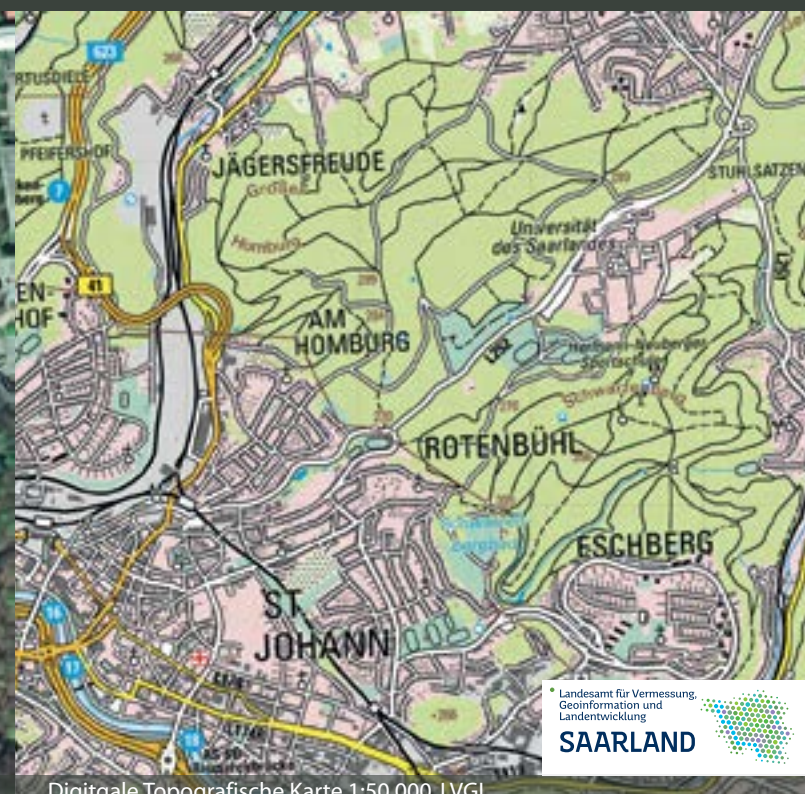

© Thomas Wieck

Dezember  
**2023**  
 Décembre

1. BC Bischmisheim  
 Bundesligateam,  
 Saarbrücken

© Sven Heise

Digitales Orthophoto 2022, LVGL

Digitale Topografische Karte 1:50 000, LVGL

Fr	Sa	So	49	Mo	Di	Mi	Do	Fr	Sa	So	50	Mo	Di	Mi	Do	Fr
1	2	3		4	5	6	7	8	9	10		11	12	13	14	15
Ve	Sa	Di		Lu	Ma	Me	Je	Ve	Sa	Di		Lu	Ma	Me	Je	Ve