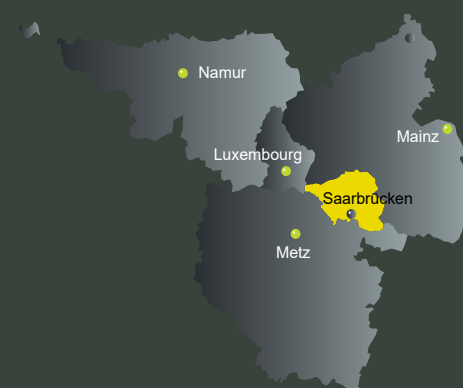

© Sven Heise