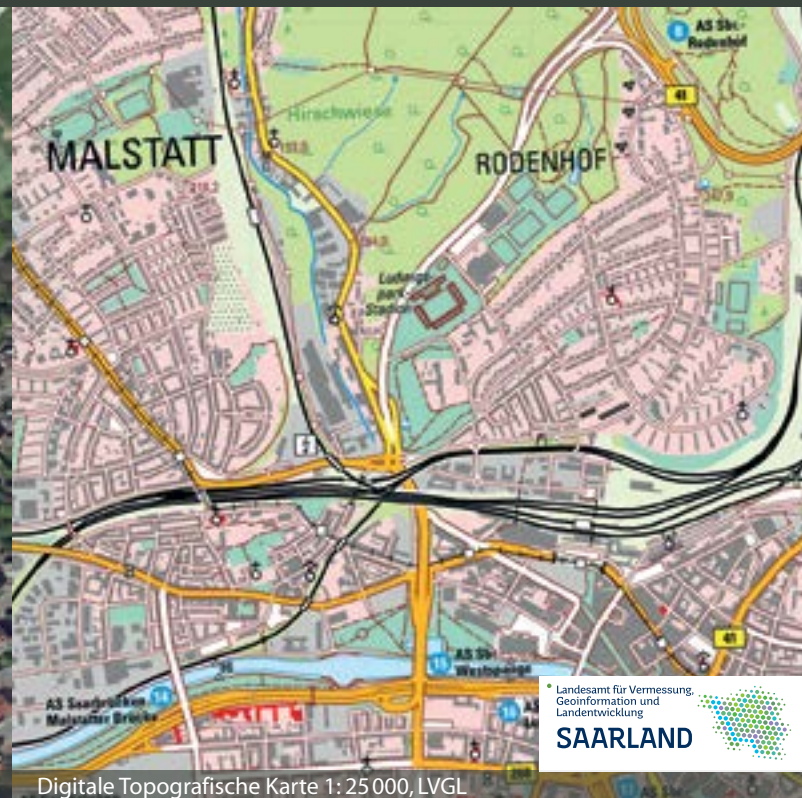

© Pressestelle FC Saarbrücken

September  
**2023**  
 Septembre

Ludwigsparkstadion,  
 Saarbrücken

© Pressestelle FC Saarbrücken

Digitales Orthofoto 2022, LVGL

Digitale Topografische Karte 1:25 000, LVGL

Fr	Sa	So	36	Mo	Di	Mi	Do	Fr	Sa	So	37	Mo	Di	Mi	Do	Fr
1	2	3		4	5	6	7	8	9	10		11	12	13	14	15
Ve	Sa	Di		Lu	Ma	Me	Je	Ve	Sa	Di		Lu	Ma	Me	Je	Ve