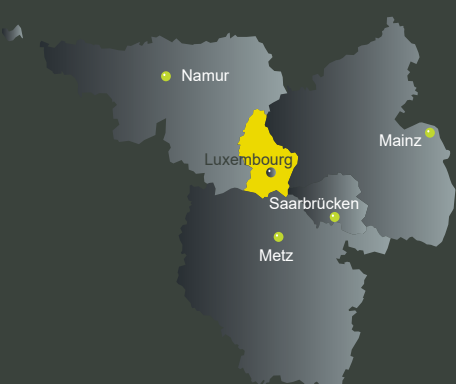

© MSP

Februar
2023
Février

Centre national d'athlétisme,
Luxembourg

© MSP

Orthophoto 2021 © ACT

Orthophoto PIR 2021 © ACT

Mi	Do	Fr	Sa	So	8	Mo	Di	Mi	Do	Fr	Sa	So	9	Mo	Di
15	16	17	18	19		20	21	22	23	24	25	26		27	28
Me	Je	Ve	Sa	Di		Lu	Ma	Me	Je	Ve	Sa	Di		Lu	Ma