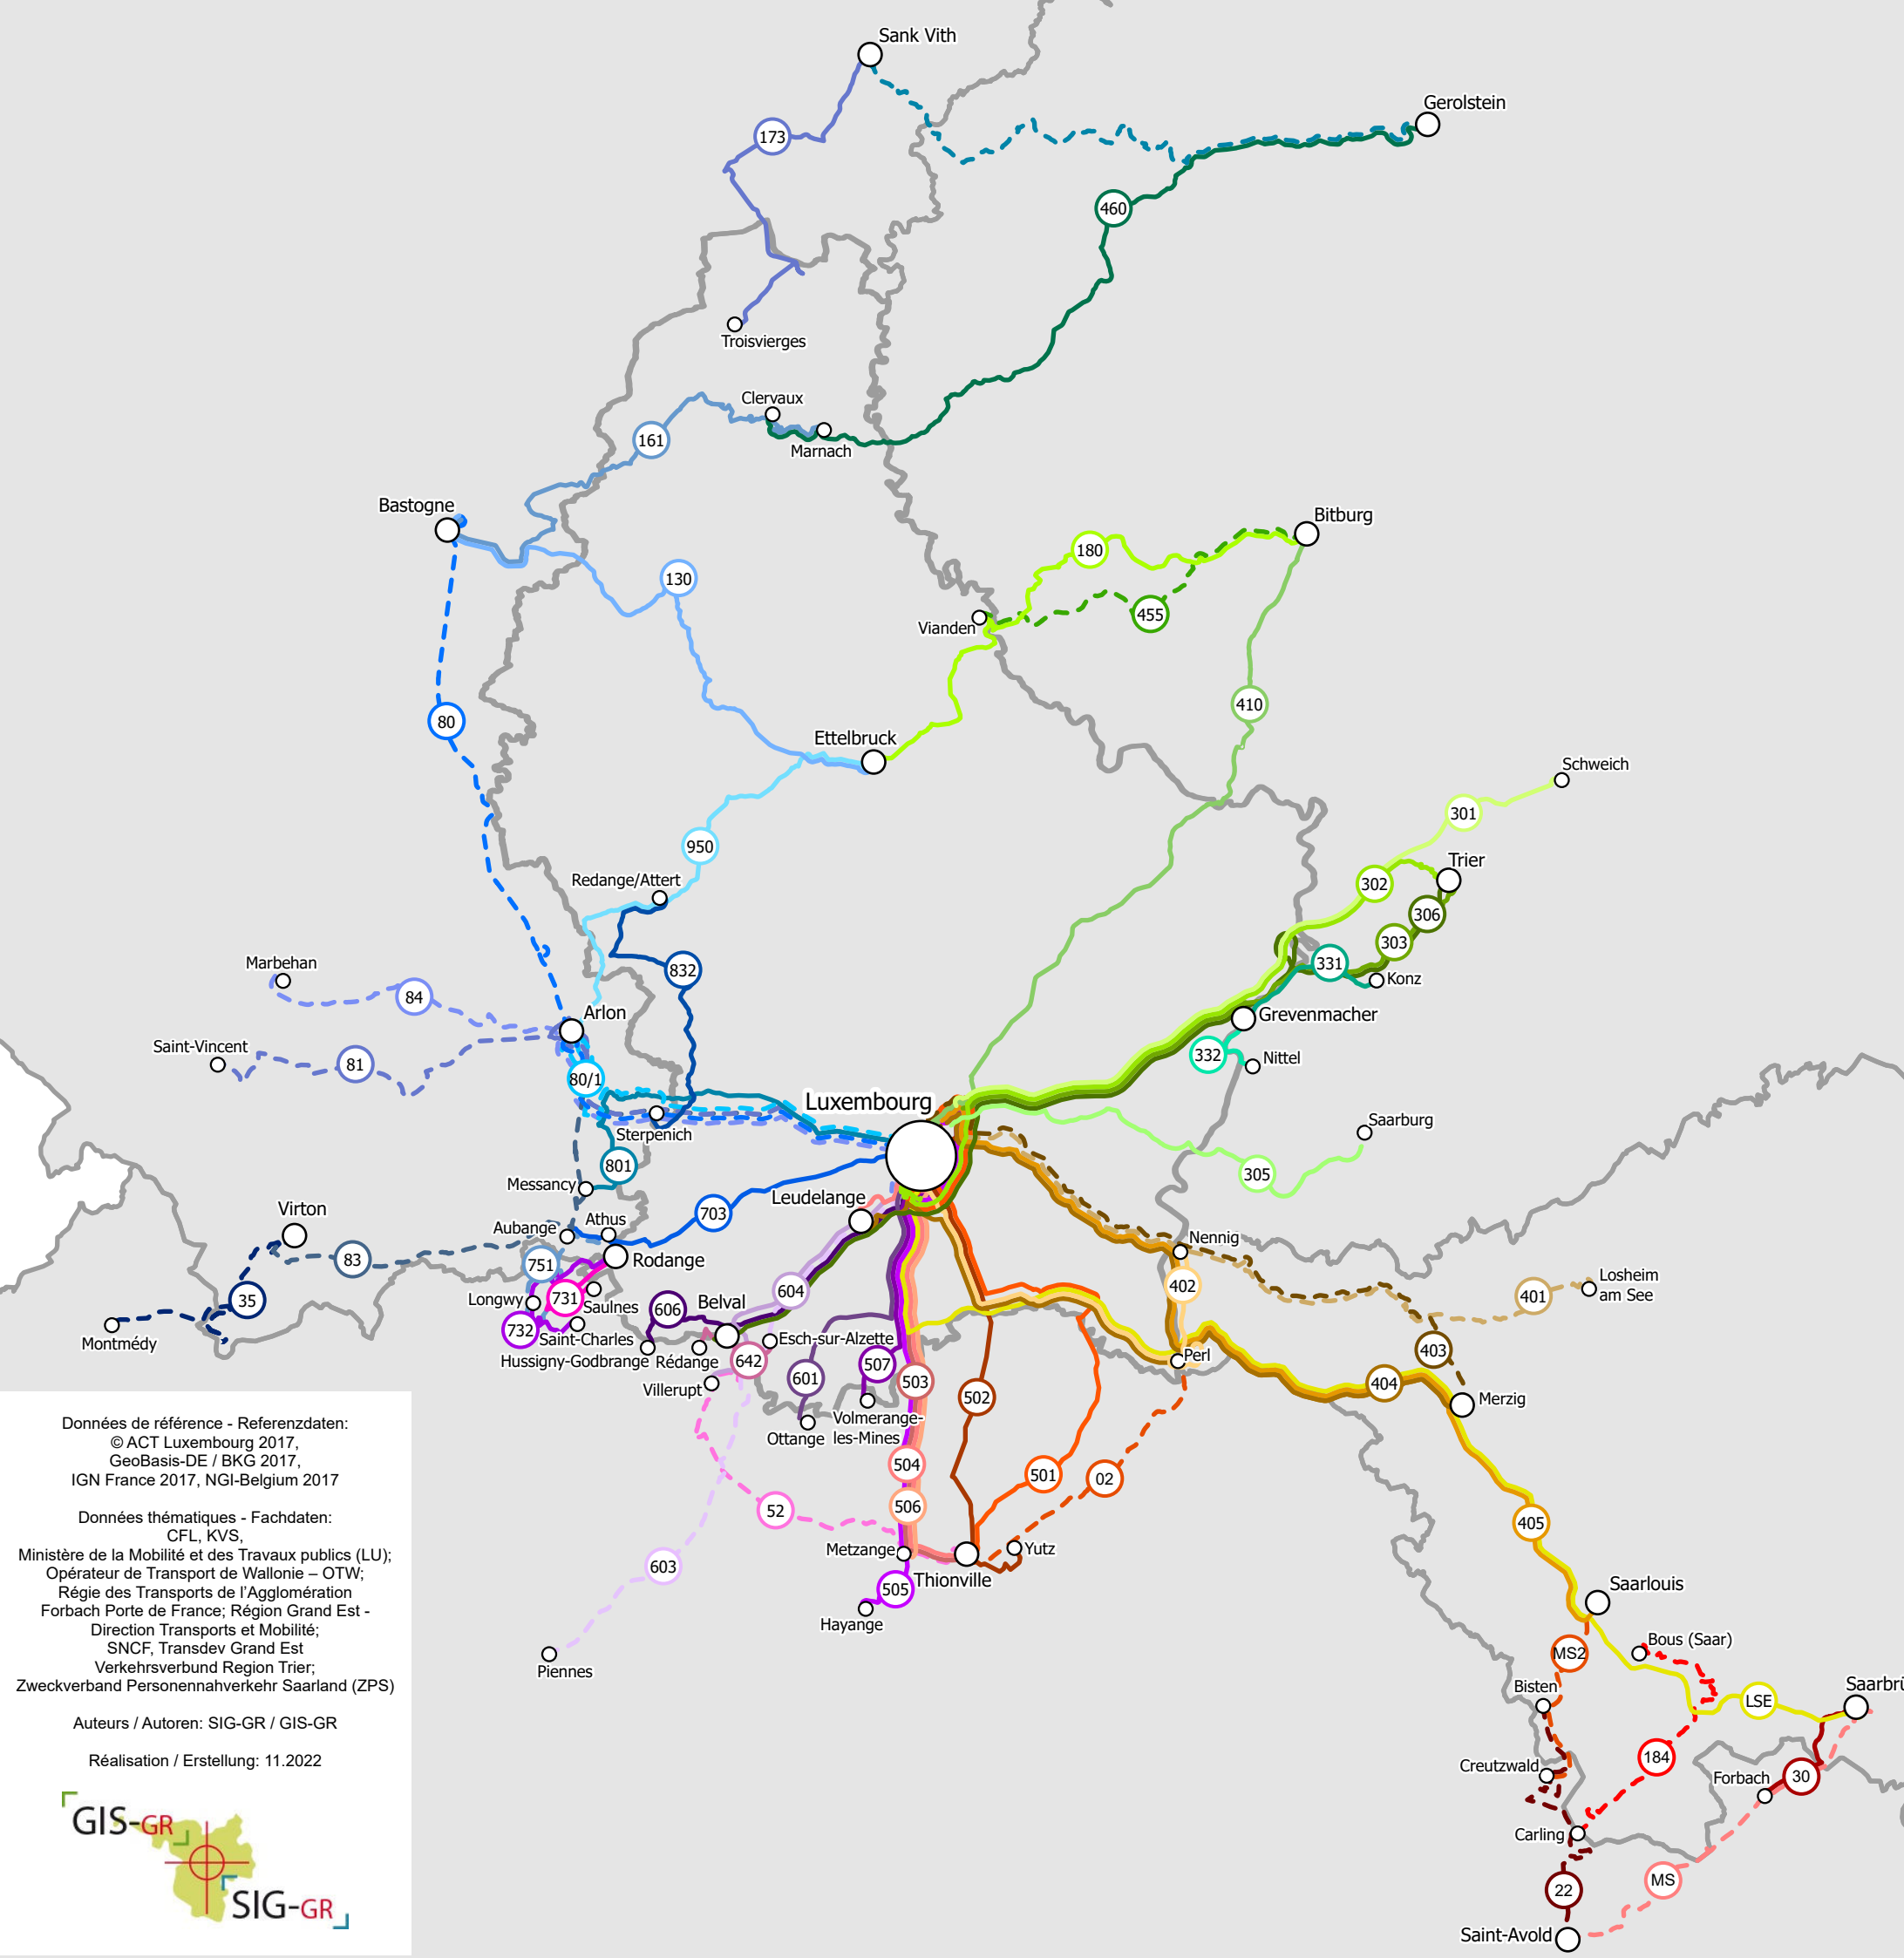

Lignes de bus transfrontalières 2022

Grenzüberschreitende Buslinien 2022

-  Terminus d'une ligne - Endhaltestelle einer Linie
-  Terminus pour 2-5 lignes - Endhaltestelle von 2-5 Linien
-  Terminus pour plus de 5 lignes - Endhaltestelle für mehr als 5 Linien
-  ≥ 9 aller-retours par jour - ≥ 9 Hin- und Rückfahrten am Tag
-  < 9 aller-retours par jour - < 9 Hin- und Rückfahrten am Tag

Lignes Luxembourg-Wallonie - Linien Luxemburg-Wallonie

-  80 (TEC) Bastogne - Arlon - Luxembourg
-  80/1 (TEC) Arlon - Luxembourg
-  81 (TEC) Saint-Vincent - Luxembourg
-  83 (TEC) Virton - Aubange - Luxembourg
-  84 (TEC) Marbehan - Habay - Arlon - Luxembourg
-  130 (RGTR) Ettelbruck - Wiltz - Bastogne
-  161 (RGTR) Marnach - Wincrange - Bastogne
-  173 (RGTR) Troisvierges - St. Vith
-  703 (RGTR) LUX, Centre - Pétange - Aubange
-  801 (RGTR) Howald - Sélange - Messancy
-  832 (RGTR) Redange/Attert - Steinfort - Sterpenich/Arlon
-  950 (RGTR) Ettelbruck - Bettborn - Arlon

Lignes Lorraine-Sarre - Linien Lothringen-Saarland

-  02 (TER) Thionville - Perl
-  22 (Fluo Grand Est) Bisten - Saint Avold
-  30 (Forbus) Forbach - Saarbrücken
-  184 (saarVV) Bous - Völklingen - Carling
-  MS (Transdev Grand Est) Saint-Avold - Saarbrücken
-  MS2 (saarVV) Creutzwald - Saarlouis

Lignes Wallonie-Lorraine - Linien Wallonie-Lothringen

-  35 (TEC) Montmédy - Virton
-  751 (TEC) Longwy - Athus

Lignes RLP-Ostbelgien - Linien RLP-Ostbelgien

-  465 (VRT) Gerolstein - Prüm - St. Vith

Données de référence - Referenzdaten:
 © ACT Luxembourg 2017,
 GeoBasis-DE / BKG 2017,
 IGN France 2017, NGI-Belgium 2017